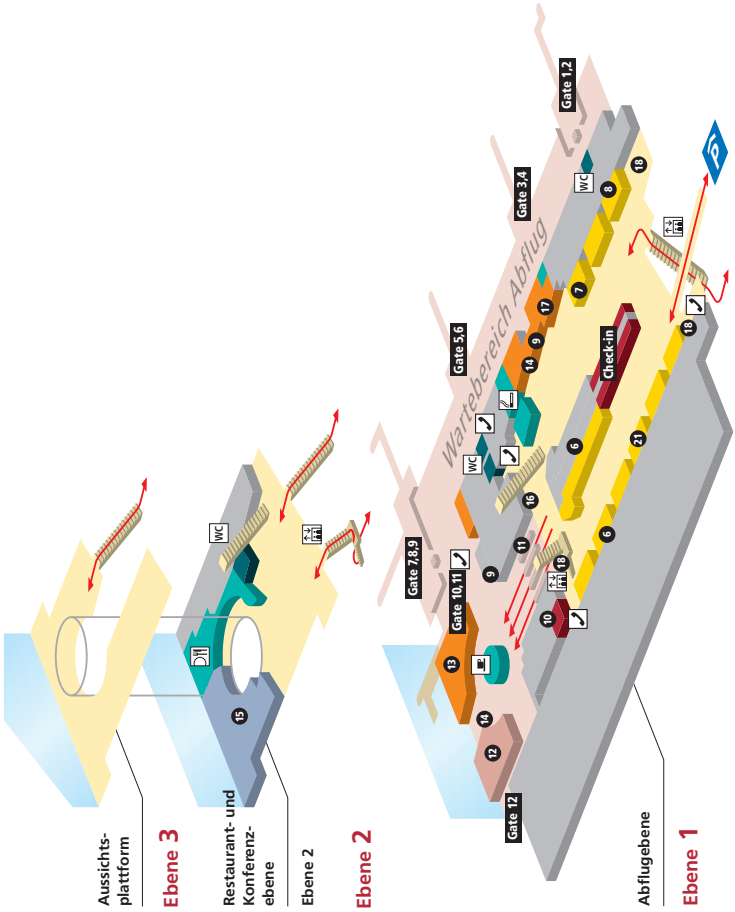

Öffnungszeiten

Mo–Fr 7:00–21:00 Uhr

Flughafen Dresden Terminal Übersichtsplan

Flughafen Dresden Terminal Übersichtsplan

- 1 Öffentlicher Bereich
- 2 Bereich für Fluggäste
- 3 Shopping
- 4 Gastronomie
- 5 Reisebüros / Fluggesellschaften