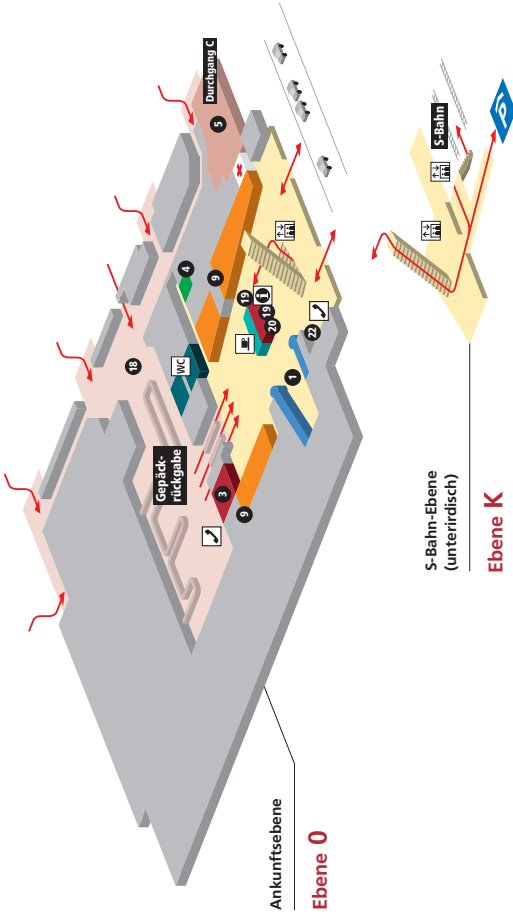

Autobahnanbindung

Aus den Richtungen Berlin, Cottbus, Leipzig, Chemnitz, Zwickau, Bautzen, Görlitz, Wrocław (Breslau), Pirna und Ústí nad Labem (Aussig) kommend, wird die Autobahn A4 an der Abfahrt Dresden-Flughafen verlassen. Von dort gelangen Sie in wenigen Minuten über die vierspurige Hermann-Reichelt-Straße zum Terminal und Parkhaus.

Öffnungszeiten

Mo–Fr 7:00–21:00 Uhr

Flughafen Dresden Terminal Übersichtsplan

Flughafen Dresden Terminal Übersichtsplan

- 1 Öffentlicher Bereich
- 2 Bereich für Fluggäste
- 3 Shopping
- 4 Gastronomie
- 5 Reisebüros / Fluggesellschaften